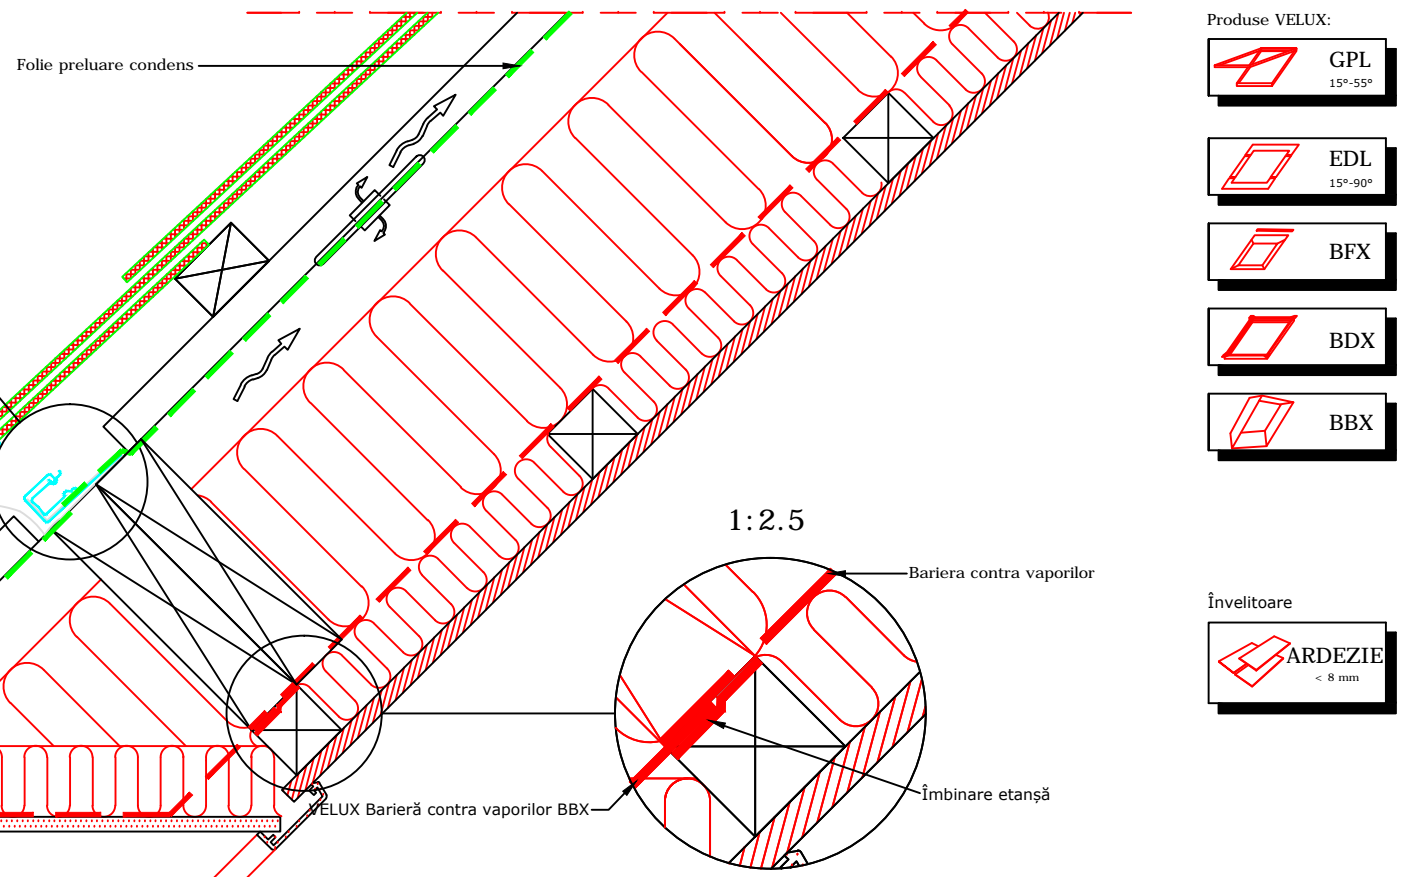

VEDERE

1:2.5

Secțiune A-A
1:5

1:2.5

1:2.5

Produse VELUX:

- GPL 15°-55°
- EDL 15°-90°
- BFX
- BDX
- BBX

Înveltoare

- ARDEZIE < 8 mm

Secțiune B-B
1:5

VELUX România
Aurel Vlaicu 40, Braşov
velux.ro
tel.: 0268 40 27 40

VELUX fereastră de mansardă cu articulare în partea de sus
GPL montaj individual în ardezie
ramă de etanşare EDN - montaj în adâncimea acoperişului, foi de ardezie de până la 8mm grosime
Toate cotele sunt în milimetri

Notă: Când montați ferestrele de mansardă, ramele și produsele de montaj VELUX, verificați să fie îndeplinite cerințele în construcții (inclusiv reglementările de incendiu, dacă este cazul) și să fie respectate instrucțiunile de montaj ale producătorului. Acest detaliu reprezintă un principiu de montaj. VELUX nu își asumă responsabilitatea cu privire la calitatea montajului propriu-zis executat pe acoperiș.

Data: **Octombrie 2016**
Rev nr:
Rev în data:
Desenat: **MAP**

Nume fișier:
GPL-EDL-171
Scara: **1:5 aprox. @ A3**