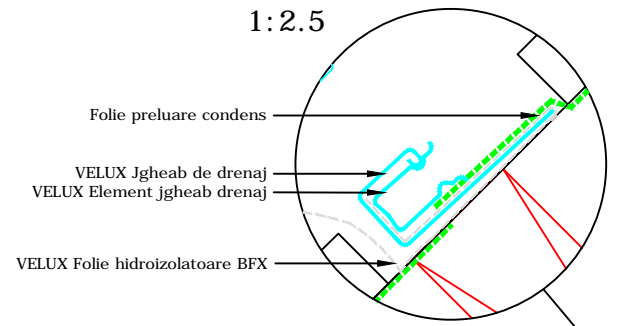

VEDERE

1:2.5

Secțiune A-A
1:5

1:2.5

1:2.5

Produse VELUX:

- GPL 15°-55°
- EDL 15°-90°
- BFX
- BDX
- BBX

Înveltoare

- ARDEZIE < 8 mm

Secțiune B-B
1:5

VELUX România
Aurel Vlaicu 40, Braşov
velux.ro
tel.: 0268 40 27 40

VELUX fereastră de mansardă cu articulare în partea de sus
GPL montaj individual în ardezie
ramă de etanşare EDN - montaj în adâncimea acoperişului, foi de ardezie de până la 8mm grosime
Toate cotele sunt în milimetri