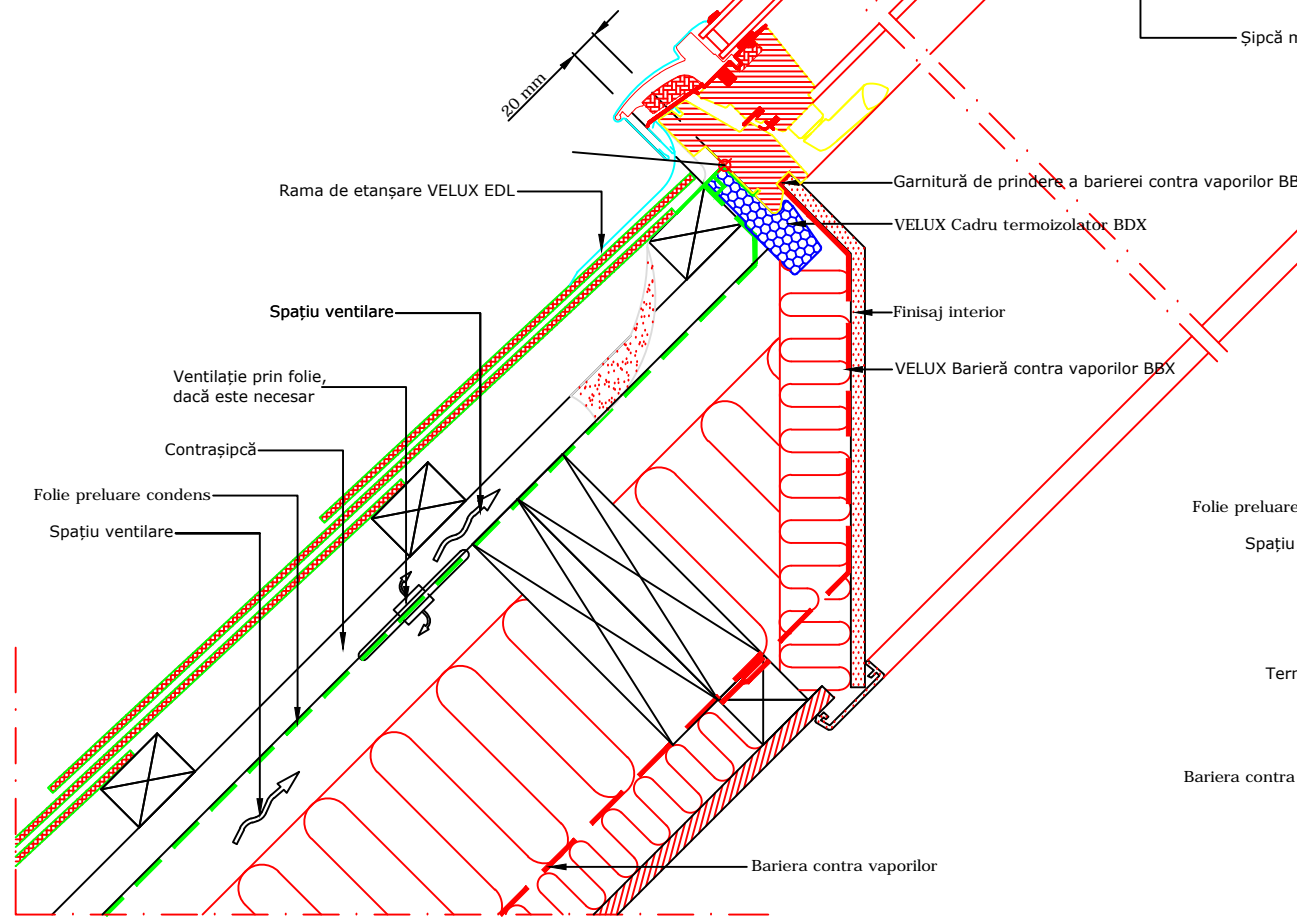

VEDERE

1:2.5

Secțiune A-A
1:5

1:2.5

1:2.5

Produse VELUX:

- GPL 15°-55°
- EDL 15°-90°
- BFX
- BDX
- BBX

Înveltoare

- ARDEZIE < 8 mm

Secțiune B-B
1:5

VELUX România
Aurel Vlaicu 40, Braşov
velux.ro
tel.: 0268 40 27 40

VELUX fereastră de mansardă cu articulare în partea de sus
GPL montaj individual în ardezie
ramă de etanşare EDN - montaj în adâncimea acoperişului, foi de ardezie de până la 8mm grosime
Toate cotele sunt în milimetri

Notă: Când montați ferestrele de mansardă, ramele și produsele de montaj VELUX, verificați să fie îndeplinite cerințele în construcții (inclusiv reglementările de incendiu, dacă este cazul) și să fie respectate instrucțiunile de montaj ale producătorului. Acest detaliu reprezintă un principiu de montaj. VELUX nu își asumă responsabilitatea cu privire la calitatea montajului propriu-zis executat pe acoperiș.

Data: **Octombrie 2016**
Rev nr:
Rev în data:
Desenat: **MAP**

Nume fișier:
GPL-EDL-171
Scara: **1:5 aprox. @ A3**