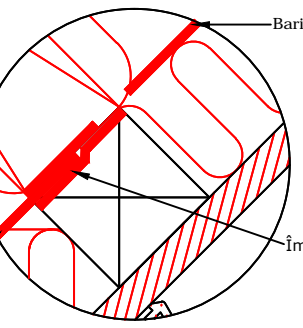

VEDERE

1:2.5

Secțiune A-A
1:5

1:2.5

1:2.5

Produse VELUX:

- GPL 15°-55°
- EDL 15°-90°
- BFX
- BDX
- BBX

Înveltoare

- ARDEZIE < 8 mm

Secțiune B-B
1:5

VELUX România
Aurel Vlaicu 40, Braşov
velux.ro
tel.: 0268 40 27 40

VELUX fereastră de mansardă cu articulare în partea de sus
GPL montaj individual în ardezie
ramă de etanşare EDN - montaj în adâncimea acoperişului, foi de ardezie de până la 8mm grosime
Toate cotele sunt în milimetri