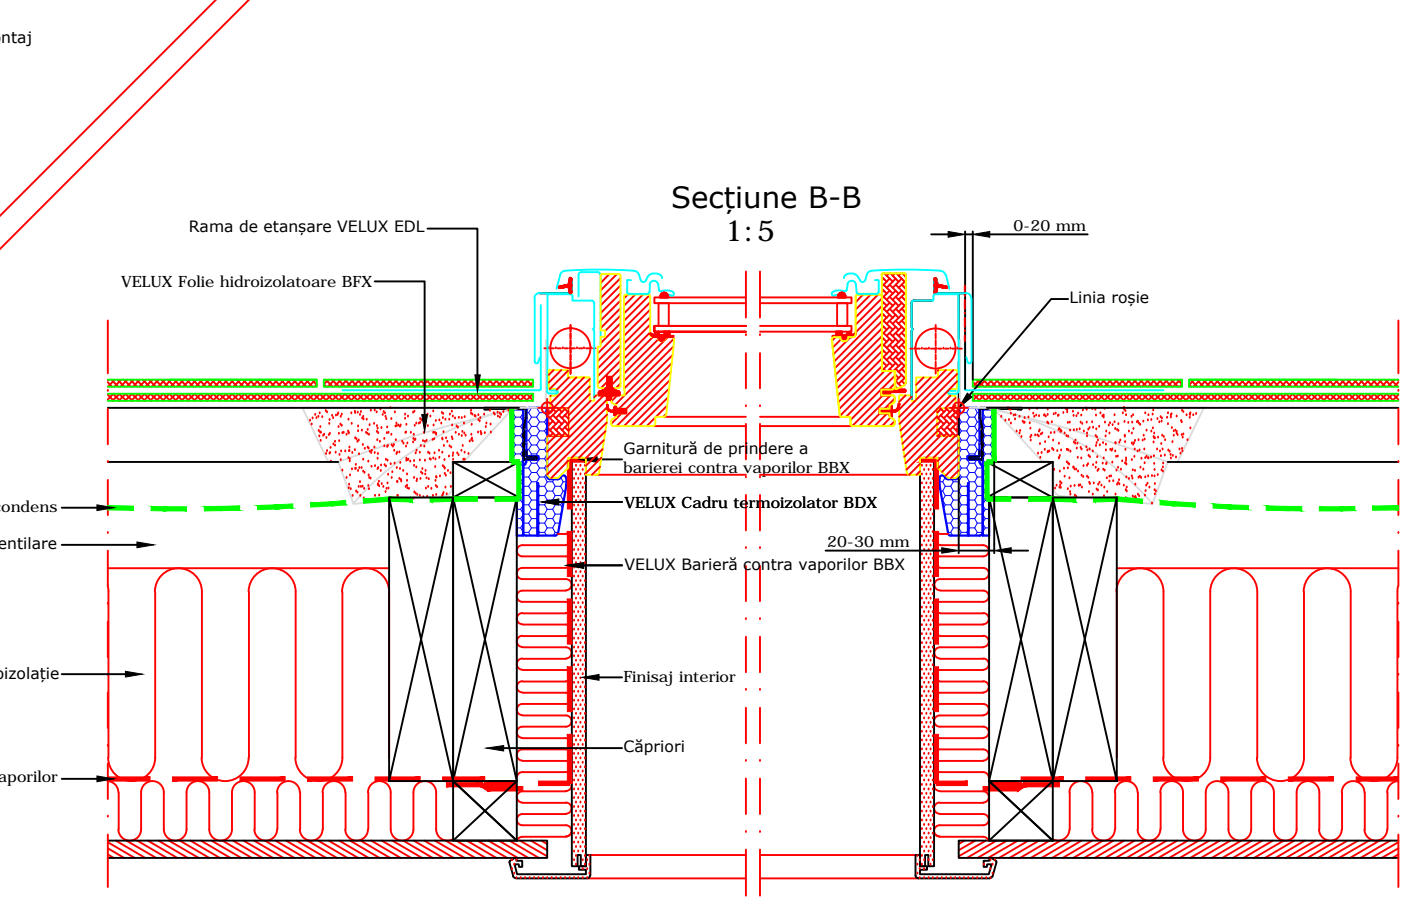

VEDERE

1:2.5

Secțiune A-A
1:5

1:2.5

1:2.5

Produse VELUX:

- GPL 15°-55°
- EDL 15°-90°
- BFX
- BDX
- BBX

Înveltoare

- ARDEZIE < 8 mm

Secțiune B-B
1:5

VELUX România
Aurel Vlaicu 40, Braşov
velux.ro
tel.: 0268 40 27 40

VELUX fereastră de mansardă cu articulare în partea de sus
GPL montaj individual în ardezie
ramă de etanşare EDN - montaj în adâncimea acoperişului, foi de ardezie de până la 8mm grosime
Toate cotele sunt în milimetri

Notă: Când montați ferestrele de mansardă, ramele și produsele de montaj VELUX, verificați să fie îndeplinite cerințele în construcții (inclusiv reglementările de incendiu, dacă este cazul) și să fie respectate instrucțiunile de montaj ale producătorului. Acest detaliu reprezintă un principiu de montaj. VELUX nu își asumă responsabilitatea cu privire la calitatea montajului propriu-zis executat pe acoperiș.

Data: **Octombrie 2016**
Rev nr:
Rev în data:
Desenat: **MAP**

Nume fișier:
GPL-EDL-171
Scara: **1:5 aprox. @ A3**